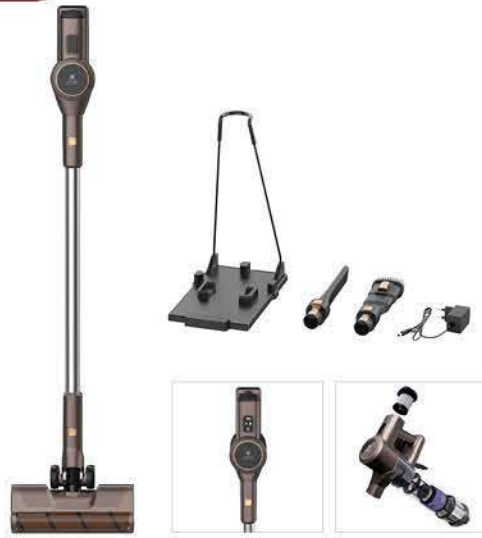

누구나 아는 그 이름 내셔널지오그래픽 캐리어

- 소재 : 겹감 - PC+ABS / 안감 - 폴리에스터 100%
- 고급형 TSA LOCK 잠금장치
- 360도 회전, 지름 5.5cm의 대형 바퀴 8Wheel 사용

배송비? 걱정 NO! 부담없이 자유롭게 쇼핑하세요.

소형가전

A5

[스위스밀리터리] BLDC 브라운 스톰 무선 청소기 SMA-BL5000V

₩767,040 ₩ **기내특별가**