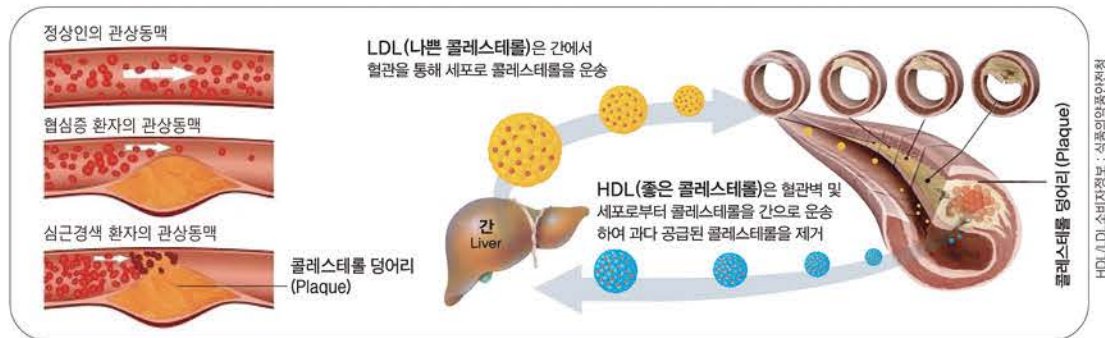

혈관건강을 지키는 자연의 선물

폴리코사놀 20

좋은 콜레스테롤(HDL)은 올리고 나쁜 콜레스테롤(LDL)은 내려 주어 총 콜레스테롤 수치를 감소시키고 뇌졸중, 혈관성 치매, 협심증, 심근경색, 동맥경화 등의 심장 순환계 및 뇌혈관 질환 예방에 좋은 효능으로 미국, 캐나다, 유럽, 호주 등 선진국 여러나라에서 판매되는 호주산 천연 건강기능식품입니다.

콜레스테롤 수치 · 혈관건강 개선