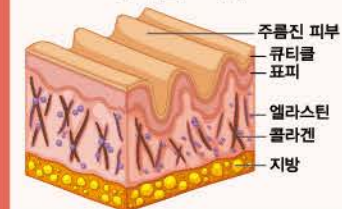

Nature's Family Premium Placell as an ideal mixture of 5 main ingredients which are mainly Australian premium sheep placenta, marine collagen, Vitamin C, Biotin and Zinc. These 5 ingredients can help to boost body vitality. Sheep placenta is abundant in gonadotropins, estrogen and progesterone which are essential for hormone balance.

피부와 내몸의 활력에 필요한 복합 프리미엄 플라센타 콜라겐 PPC 40000

매일 사라져가는 피부 속 콜라겐
콜라겐은 피부의 필수 핵심역할!

연령별 콜라겐 함유량

나이트 피부

젊은 피부

비오틴 600µg 함유

비오틴은 비타민H 라고도 하며 머리카락과 피부를 뜻하는 독일어 Haar과 Haut를 의미합니다. 비오틴은 모발과 피부건강에 중요하며 손톱과 모발성장을 촉진 시키는 단백질 케라틴을 생산하는데 필요합니다. (1일 영양섭취 기준치 100%충족)