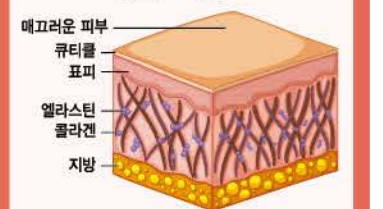

피부와 내몸의 활력에 필요한 복합 프리미엄 플라센타 콜라겐 PPC 40000

매일 사라져가는 피부 속 콜라겐
콜라겐은 피부의 필수 핵심역할!

연령별 콜라겐 함유량

나이트 피부

젊은 피부

비오틴 600µg 함유

비오틴은 비타민H 라고도 하며 머리카락과 피부를 뜻하는 독일어 Haar과 Haut를 의미합니다. 비오틴은 모발과 피부건강에 중요하며 손톱과 모발성장을 촉진 시키는 단백질 케라틴을 생산하는데 필요합니다. (1일 영양섭취 기준치 100%충족)

초저분자 피쉬 콜라겐 120mg 함유

콜라겐은 피부의 핵심역할! 25세 전후로 몸속의 엘라스틴과 콜라겐 합성이 줄어들고 40세 이후 부터는 급속히 감소됩니다.
(출처) BR J DERMATOL, 1975 DEC;93(6):639-43

호주 Galtec사 양태반

콜라겐 엘라스틴 생성 촉진과 히아루론산이 풍부히 함유된 120:1 고품량 40000mg 호주산 양태반 함유! 면역체계를 강화하고 피부건강으로 드러내는 내몸속채우는 탄생에너지입니다.