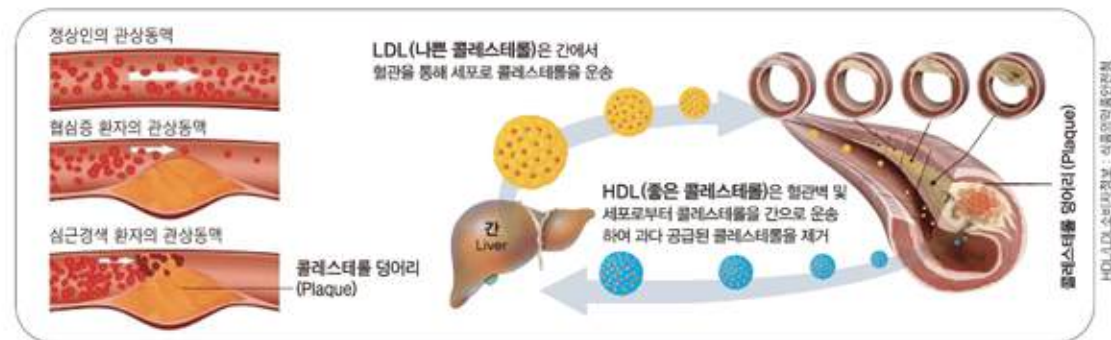

동일 상품 2개 구매 시
둘 다 35% 할인 → 총 194,000원

혈관건강을 지키는 자연의 선물

폴리코사놀 20

좋은 콜레스테롤(HDL)은 올리고 나쁜 콜레스테롤(LDL)은 내려 주어 총 콜레스테롤 수치를 감소시키고 뇌졸중, 혈관성 치매, 협심증, 심근경색, 동맥경화 등의 심장 순환계 및 뇌혈관 질환 예방에 좋은 효능으로 미국, 캐나다, 유럽, 호주 등 선진국 여러나라에서 판매되는 호주산 천연 건강기능식품입니다.